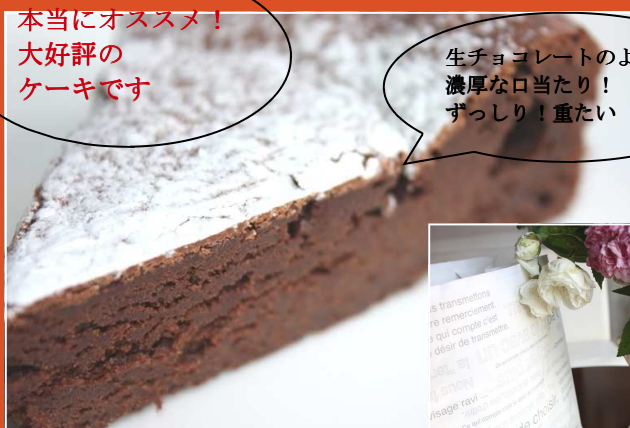

※前日までの予約
他に＜日替わりLunch 弁当700円＞あり
内容はお問い合わせください

＜PARTY SETパーティセット＞

3人前 3250yen
6人前 6500yen

※内容は、その時期のメニューの中から
厳選された料理
詳細は、お問い合わせください

本当にオススメ！
大好評の
ケーキです

生チョコレートのような
濃厚な口当たり！
ずっしり！重たい

一度食べてみて！このケーキ！！
おしゃれな
フランス語が書かれた箱と袋に入れ
てお渡し
プレゼントにオススメ！